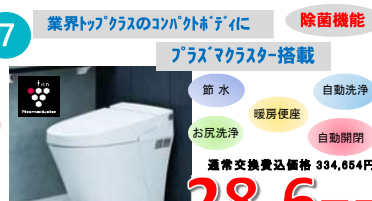

リクシル アメグズ+シャワートイレKB

通常交換費込価格 179,025円

使うたび洗剤の泡でお掃除

激落ちバブル搭載

17.8万円

パナソニック アロー/S141

通常交換費込価格 190,300円

手洗いしやすさに特化した一体型便器

21万円

TOTO GG3-800

通常交換費込価格 271,190円

業界トップクラスのコンパクトボディに

除菌機能

28.6万円

リクシル サティス SR6グレード

通常交換費込価格 334,654円